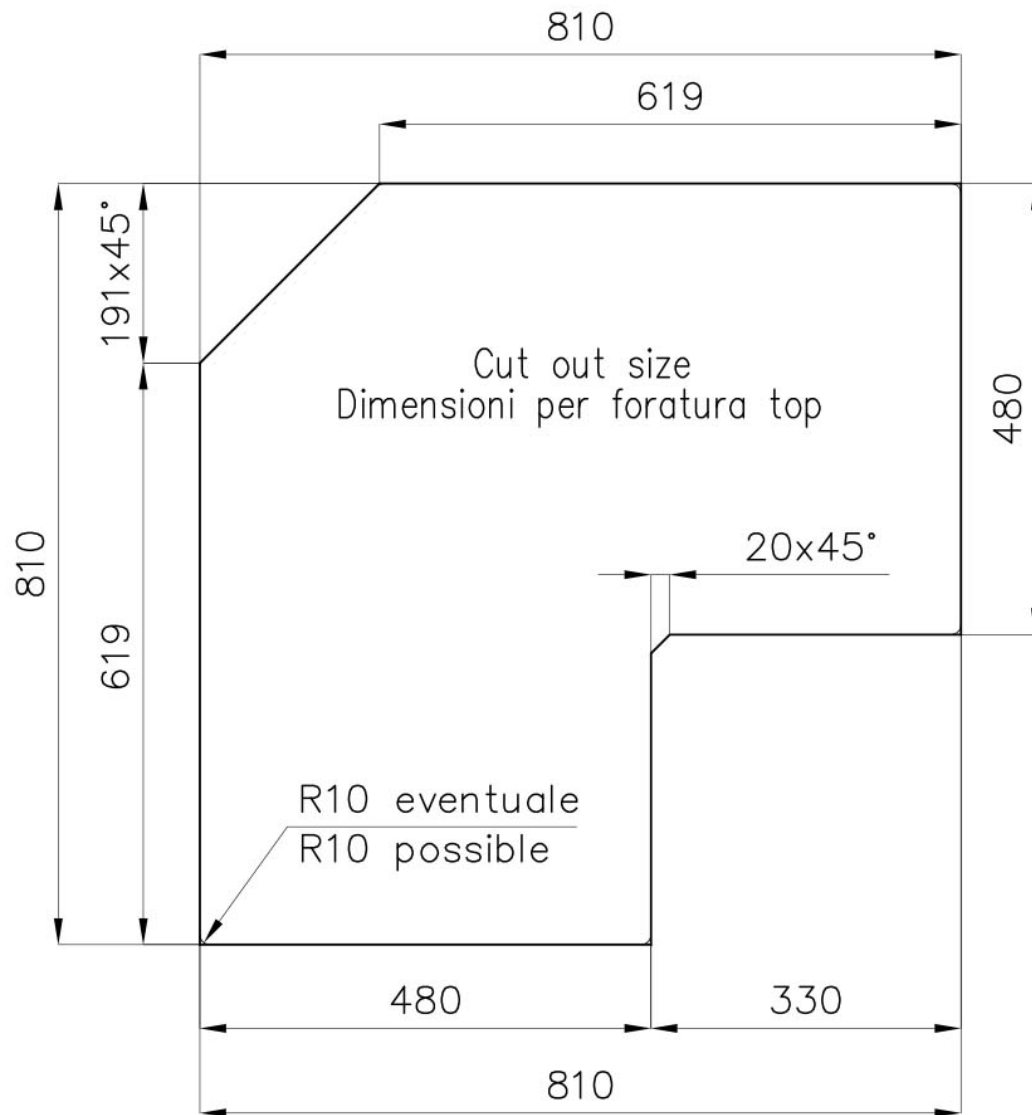

VIDANGE 3,5" BASKET

La vidange est équipé d'une grande bonde de 3,5", avec un bouchon à panier pratique qui empêche les parties solides de s'écouler dans le drain.

DÉTAILS

Bord d'installation

Standard (bord de 8 mm)

Finition

Brossée Foster

Matériau

Acier inoxydable AISI 304

Textures

Brossée Foster

Base

90x90 cm

Dimensions 830x830 mm

Équipement standard Crochets de fixation, joint, vidange, trop-plein et siphon, Emballage en boîte

Trous mitigeur 1 trou en standard

Trou d'encastrement Voir fiche technique

Égouttoir Oui

Largeur 83 cm

Mesure cuve 340x400mm

Numéro cuves 2 cuves

Vidange Vidange de 3,5

DESSINS TECHNIQUES

ACCESSOIRES OPTIONNELS

Cuvette blanche
8153 100

Grille porte-assiettes inox
8100 331