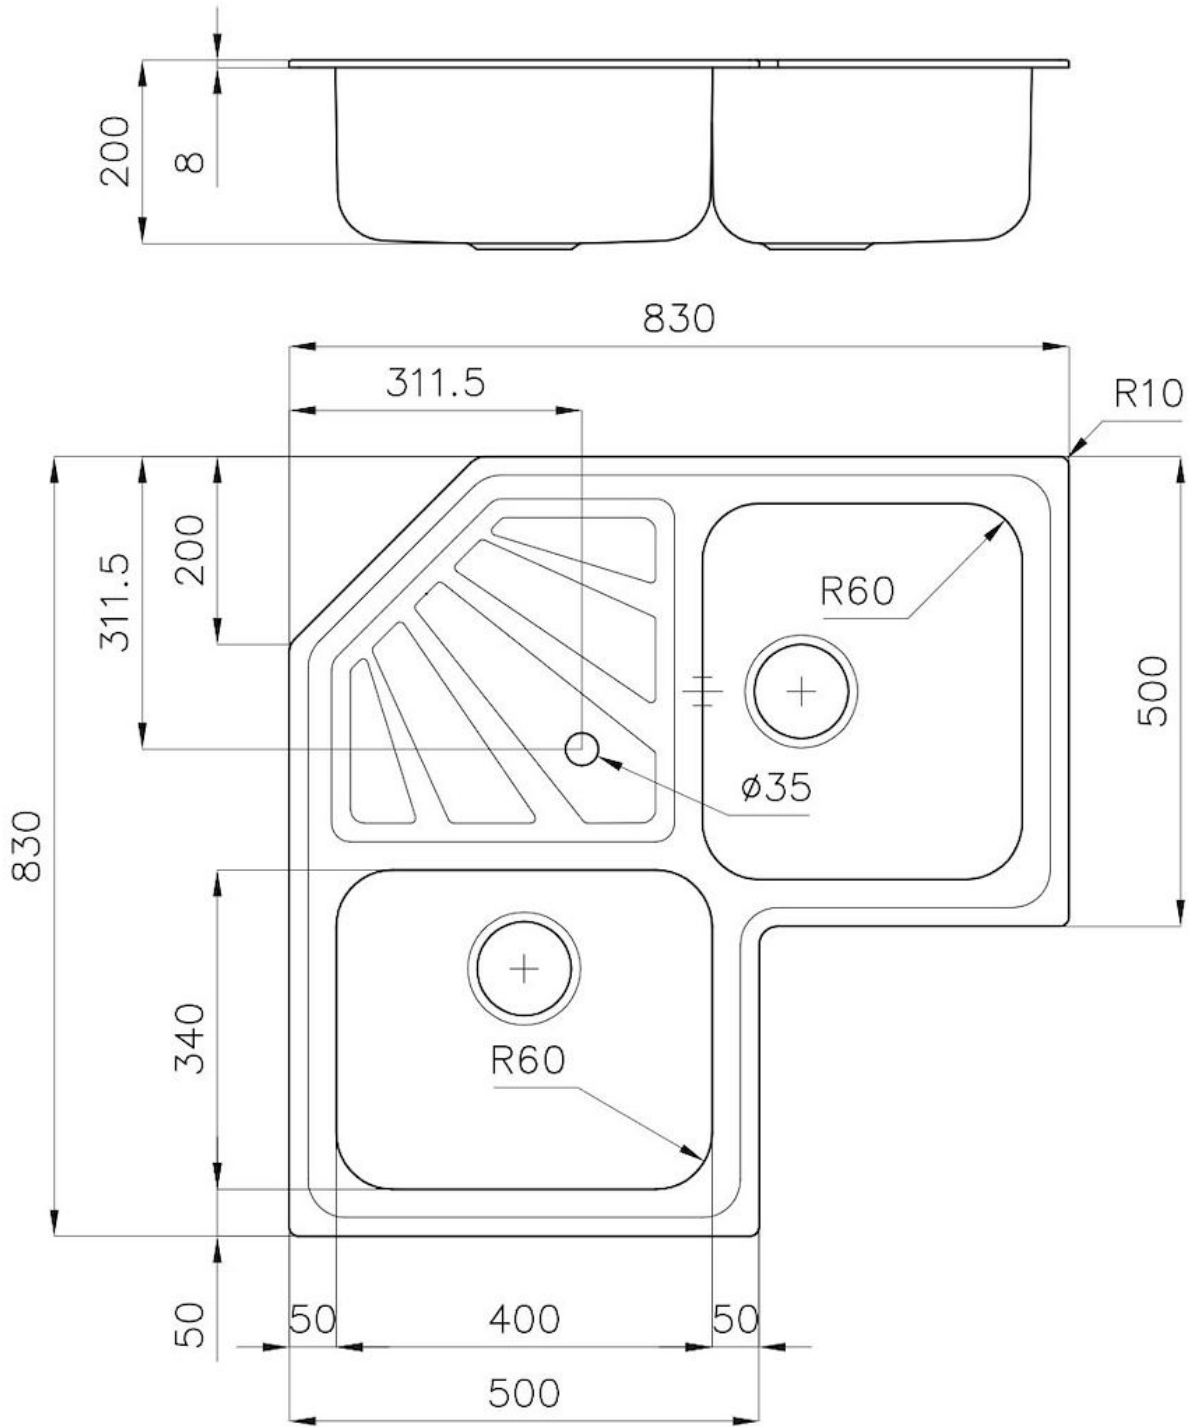

VIDANGE 3,5" BASKET

La vidange est équipé d'une grande bonde de 3,5", avec un bouchon à panier pratique qui empêche les parties solides de s'écouler dans le drain.

DÉTAILS

Bord d'installation

Standard (bord de 8 mm)

Finition

Brossée Foster

Matériau

Acier inoxydable AISI 304

Textures

Brossée Foster

Base

90x90 cm

Dimensions 830x830 mm

Équipement standard Crochets de fixation, joint, vidange, trop-plein et siphon, Emballage en boîte

Trous mitigeur 1 trou en standard

Trou d'encastrement Voir fiche technique

Égouttoir Oui

Largeur 83 cm

Mesure cuve 340x400mm

Numéro cuves 2 cuves

Vidange Vidange de 3,5

DESSINS TECHNIQUES

ACCESSOIRES OPTIONNELS

Cuvette blanche
8153 100

Grille porte-assiettes inox
8100 331